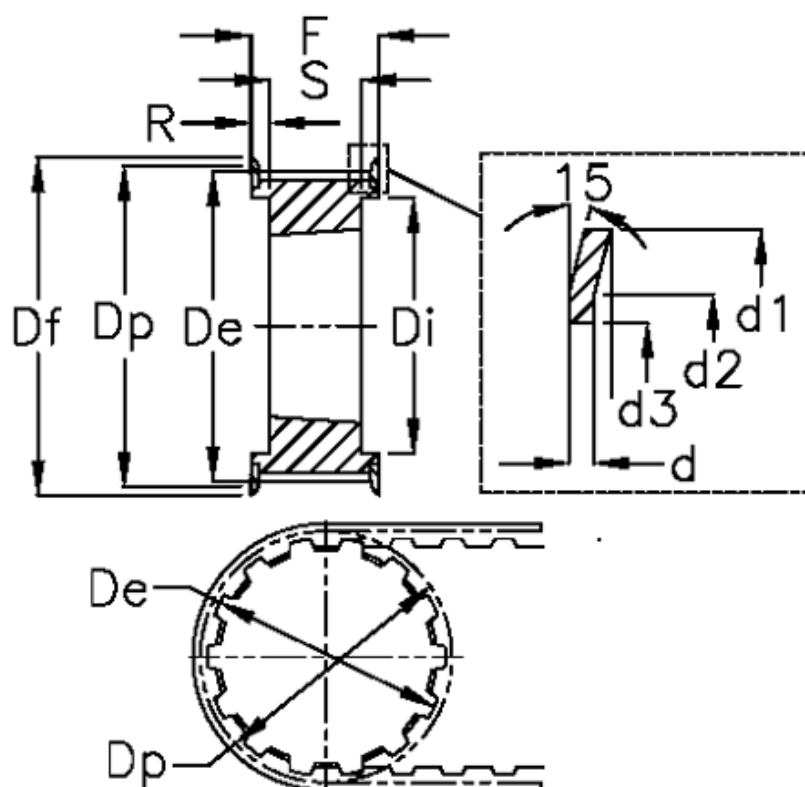

Varenummer: 604133030055
 Beskrivelse: Tandremskive for taperbøsning
 HTD 30 14M 55 TL 2517

Mål

Bredde = 55	Dp = 133.69	Type = 14M
d = 2.5	F = 70	Vægt = 2.7
d1 = 138	Flangetype = F43	
d2 = 132	For bøsning = 2517	
d3 = 121	Max boring = 60	
De = 130.99	r = 12.5	
Df = 138	S = 45	
Di = 100	Tandantal = 30	